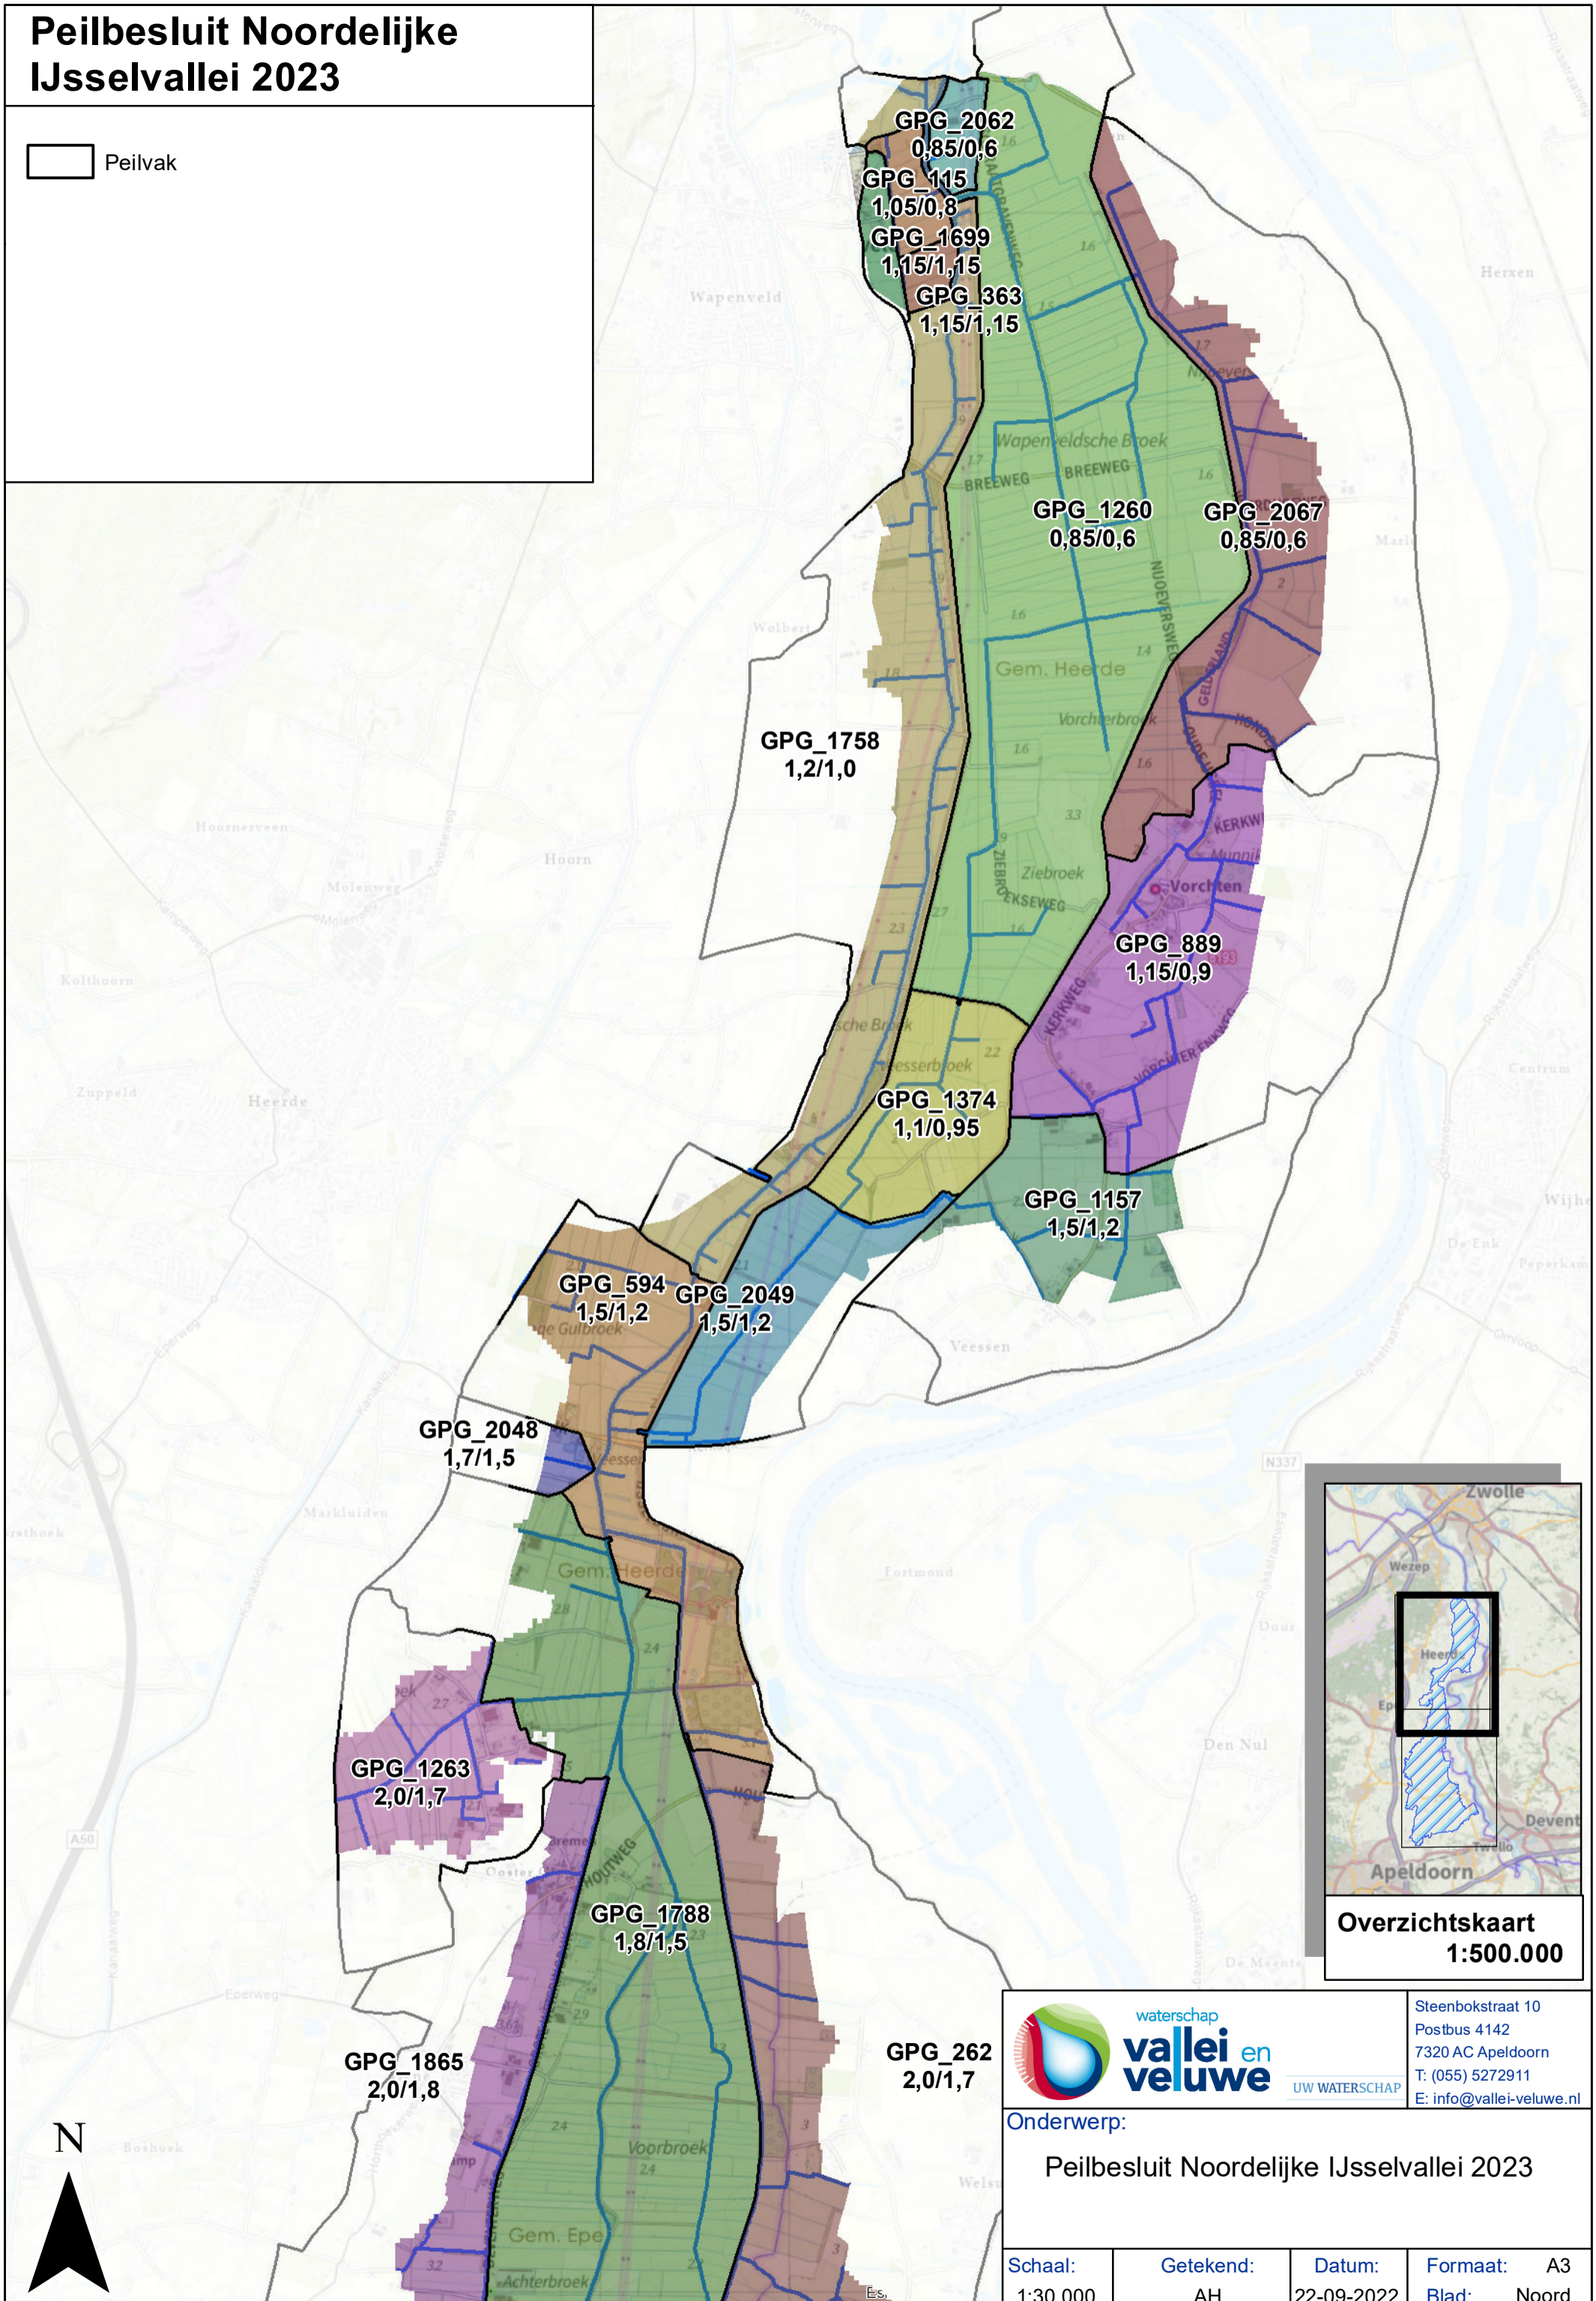

Peilbesluit Noordelijke IJsselvallei 2023

Peilvak

waterschap vallei en veluwe
 UW WATERSCHAP
 Steenbokstraat 10
 Postbus 4142
 7320 AC Apeldoorn
 T: (055) 5272911
 E: info@vallei-veluwe.nl

Onderwerp:
Peilbesluit Noordelijke IJsselvallei 2023

Schaal: 1:30.000	Getekend: AH	Datum: 22-09-2022	Formaat: A3
		Blad: Noord	