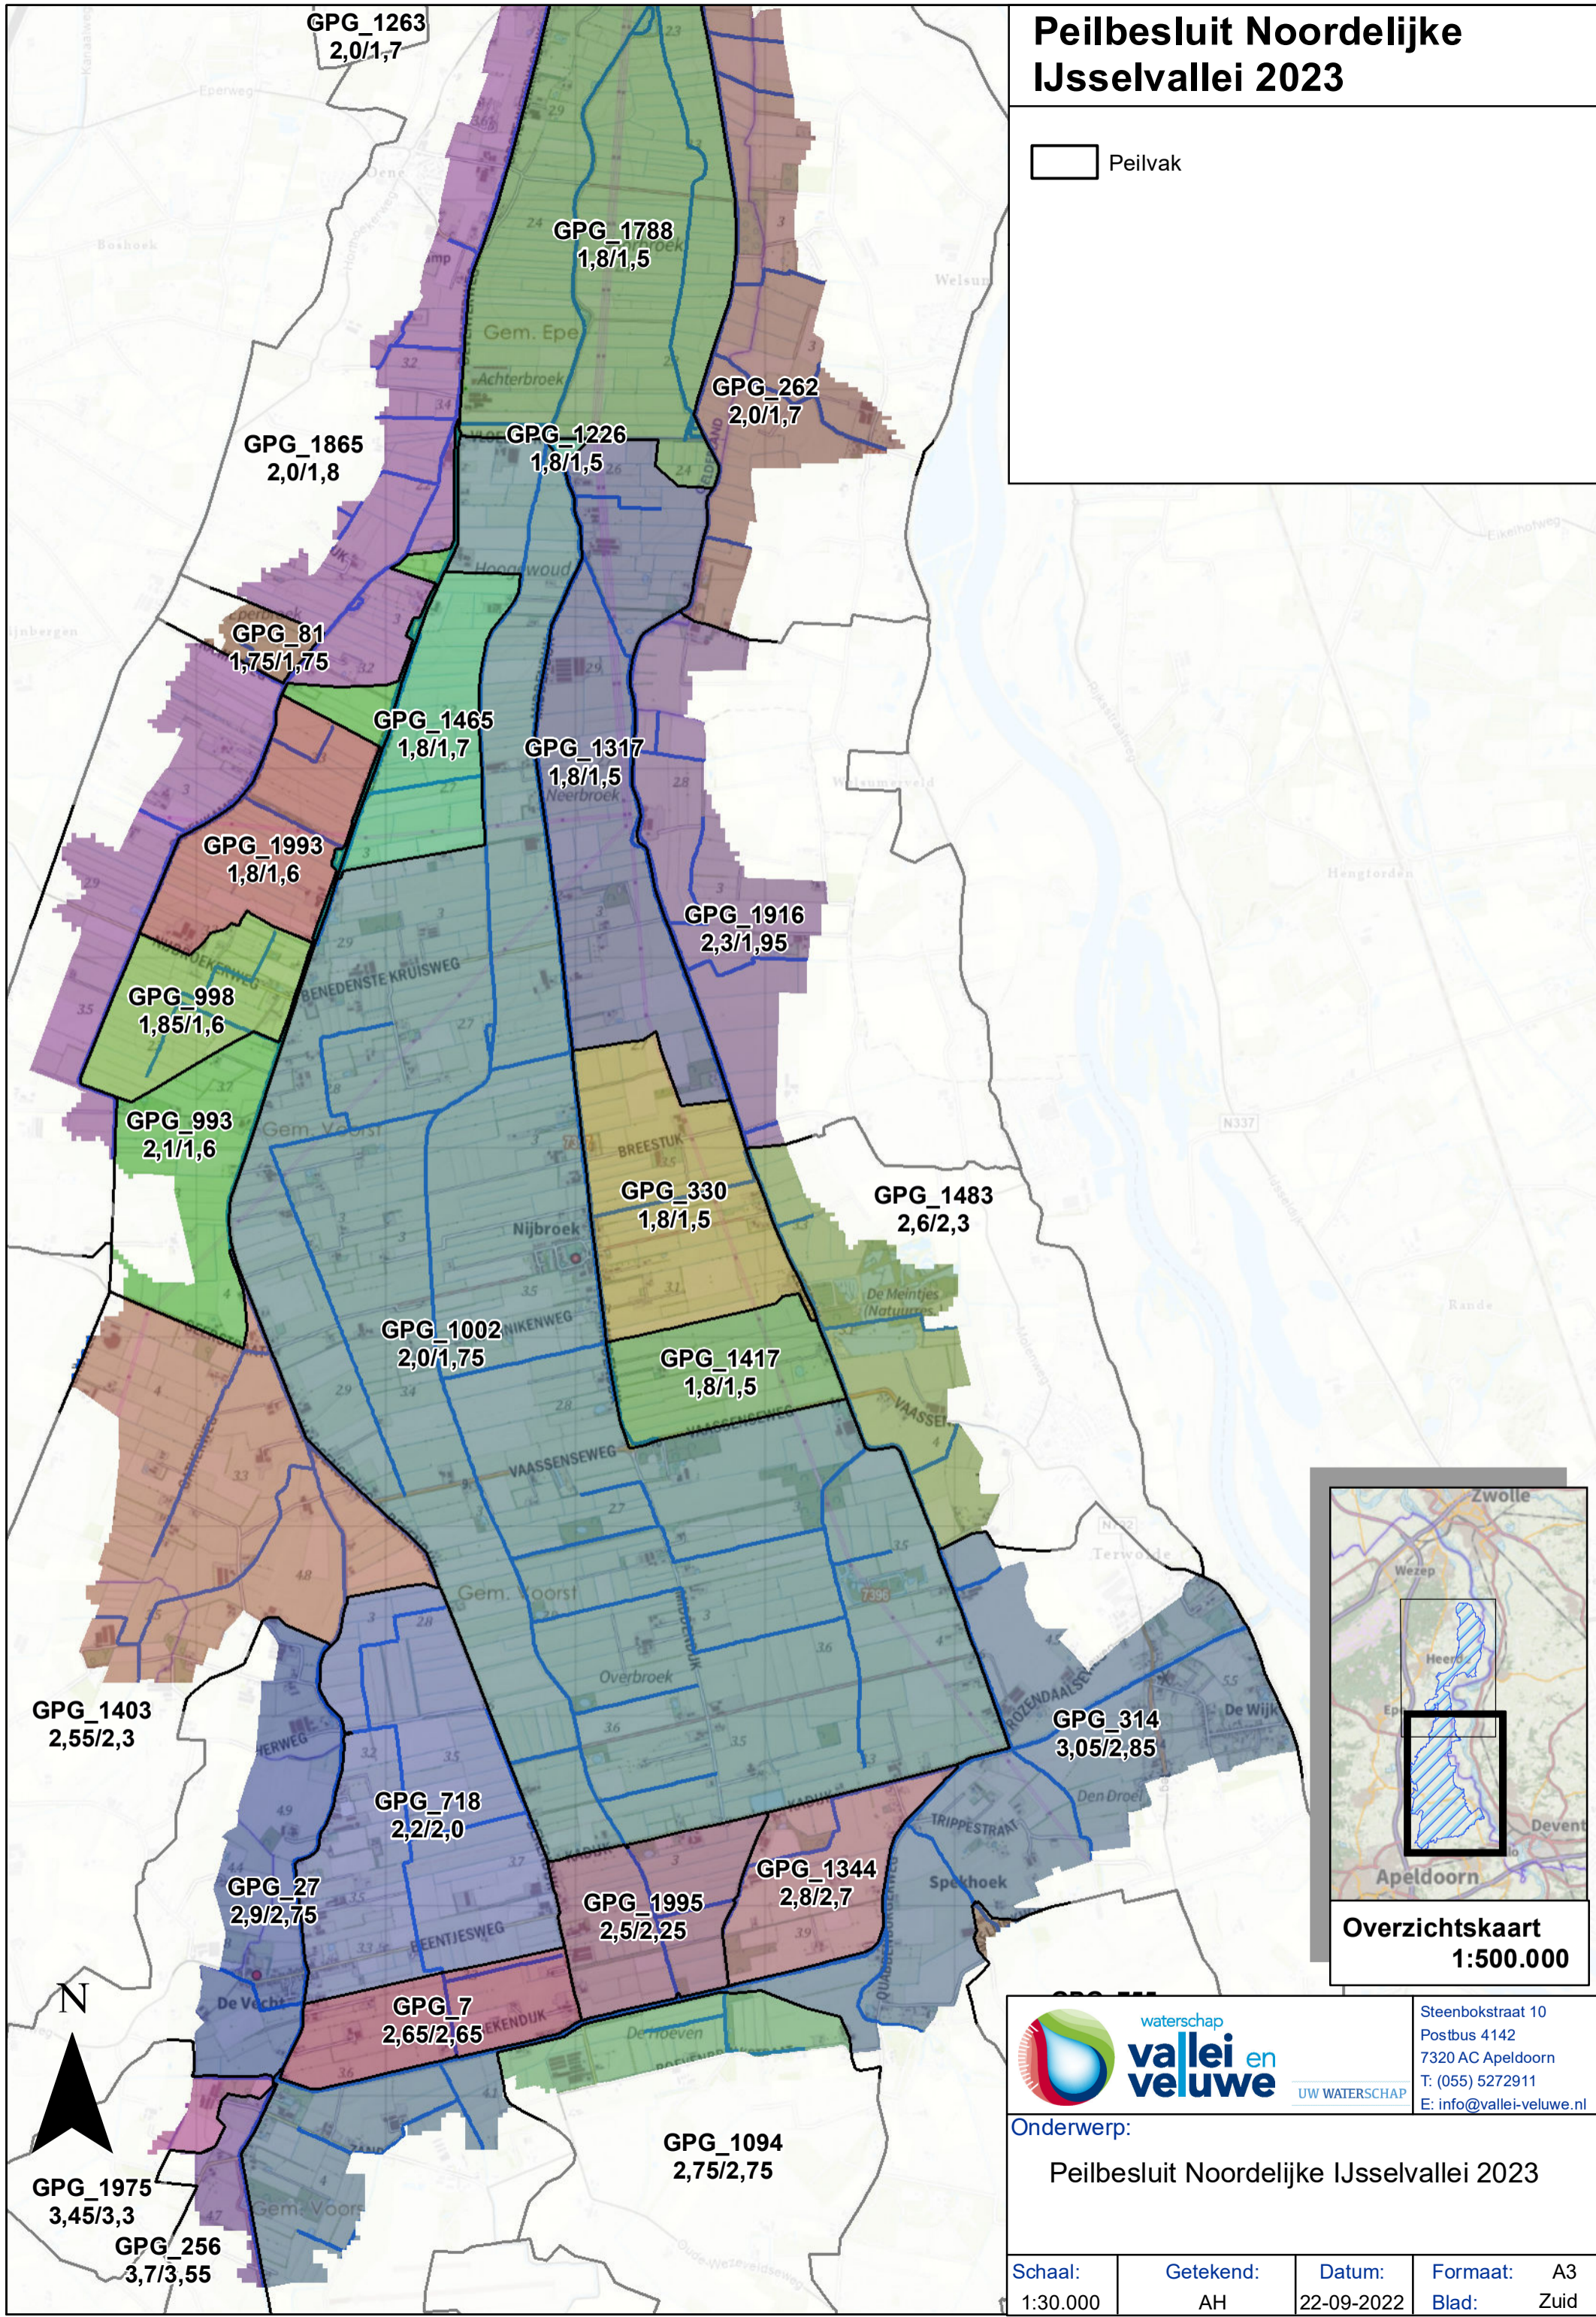

Peilbesluit Noordelijke IJsselvallei 2023

Peilvak

 waterschap
vallei en veluwe
 UW WATERSCHAP
 Steenbokstraat 10
 Postbus 4142
 7320 AC Apeldoorn
 T: (055) 5272911
 E: info@vallei-veluwe.nl

Onderwerp:
Peilbesluit Noordelijke IJsselvallei 2023

Schaal: 1:30.000	Getekend: AH	Datum: 22-09-2022	Formaat: A3 Blad: Zuid
---------------------	-----------------	----------------------	---------------------------------