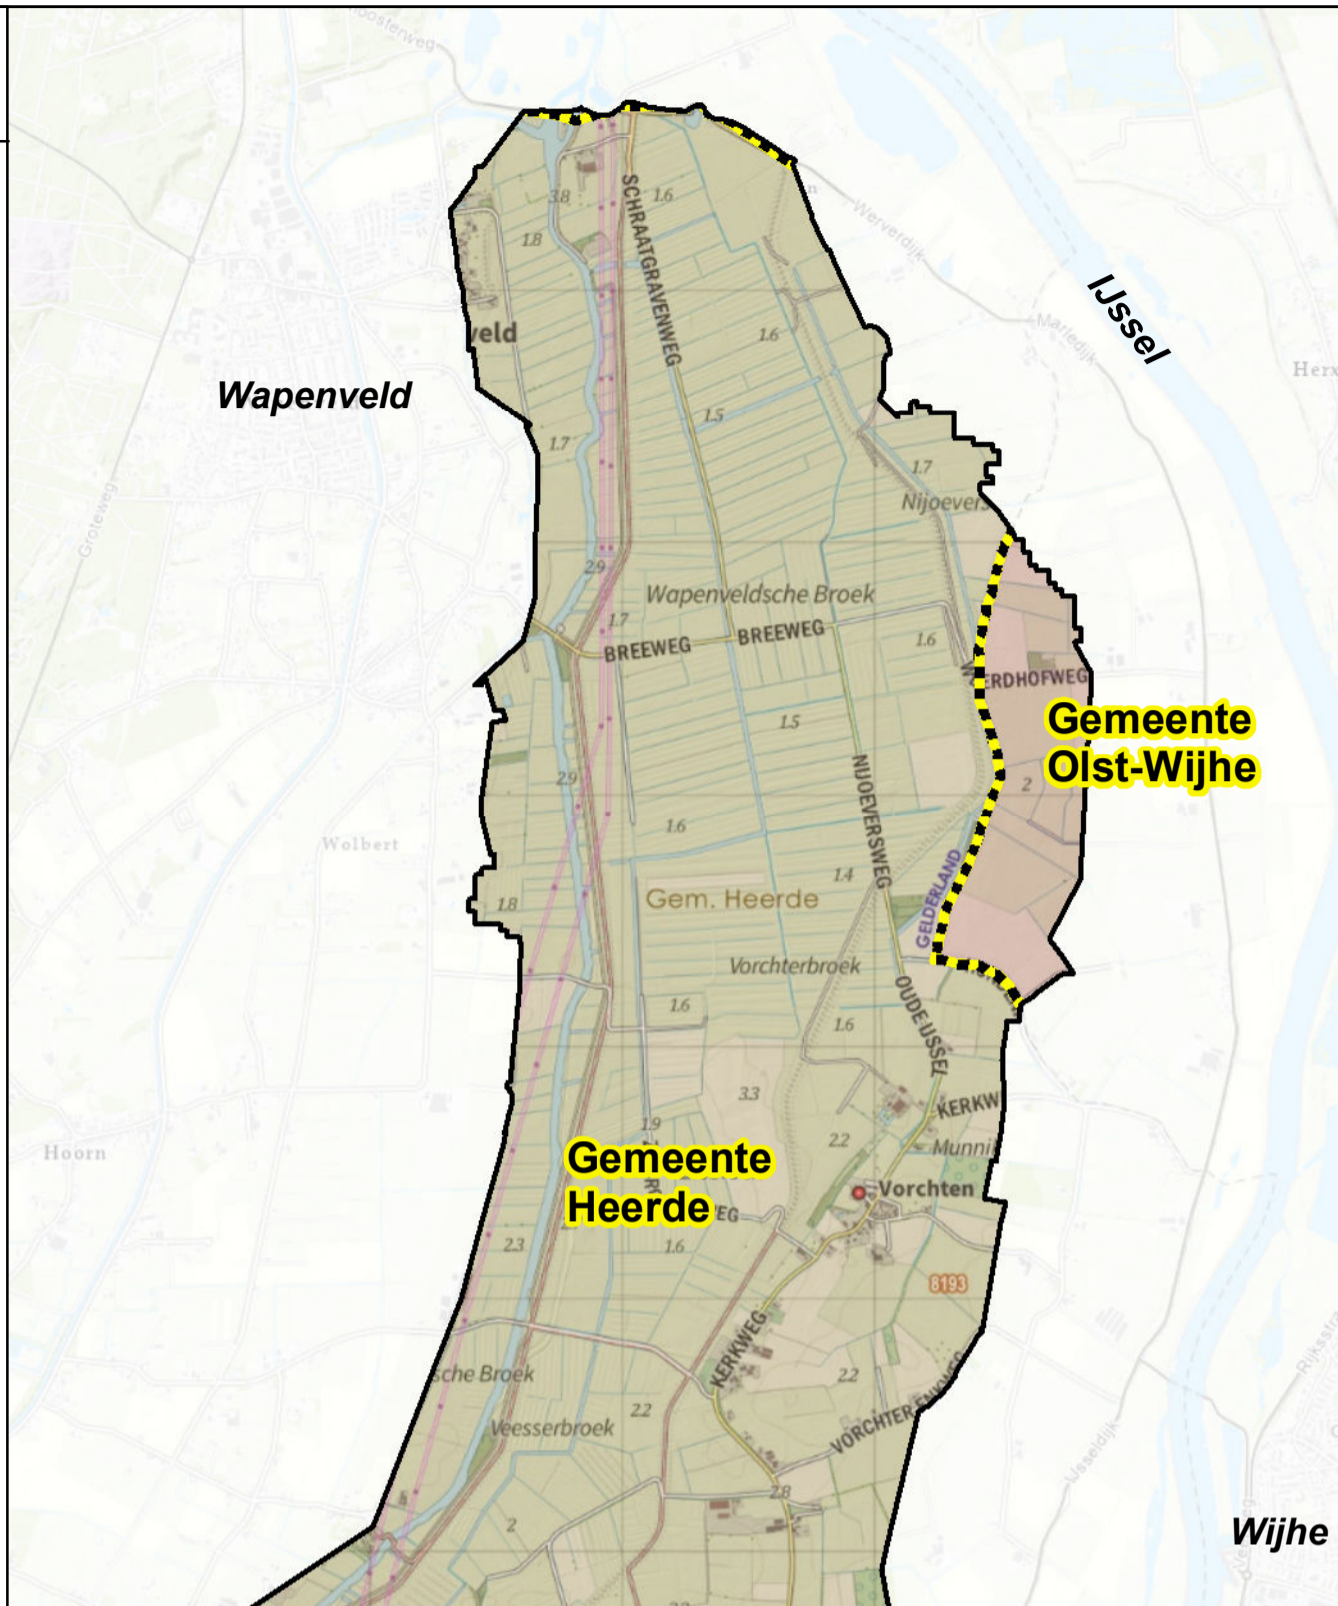

# 1a. Situering

(Gemeentegrenzen en plaatsen)

 Gemeentegrens

 waterschap **vallei en veluwe** UW WATERSCHAP

Steenbokstraat 10  
Postbus 4142  
7320 AC Apeldoorn  
T: (055) 5272911  
E: info@vallei-veluwe.nl

Onderwerp:  
**Peilbesluit Noordelijke IJsselvallei**

Schaal: 1:30.000	Getekend: AH	Datum: 22-09-2022	Formaat: A3
		Blad: Noord	