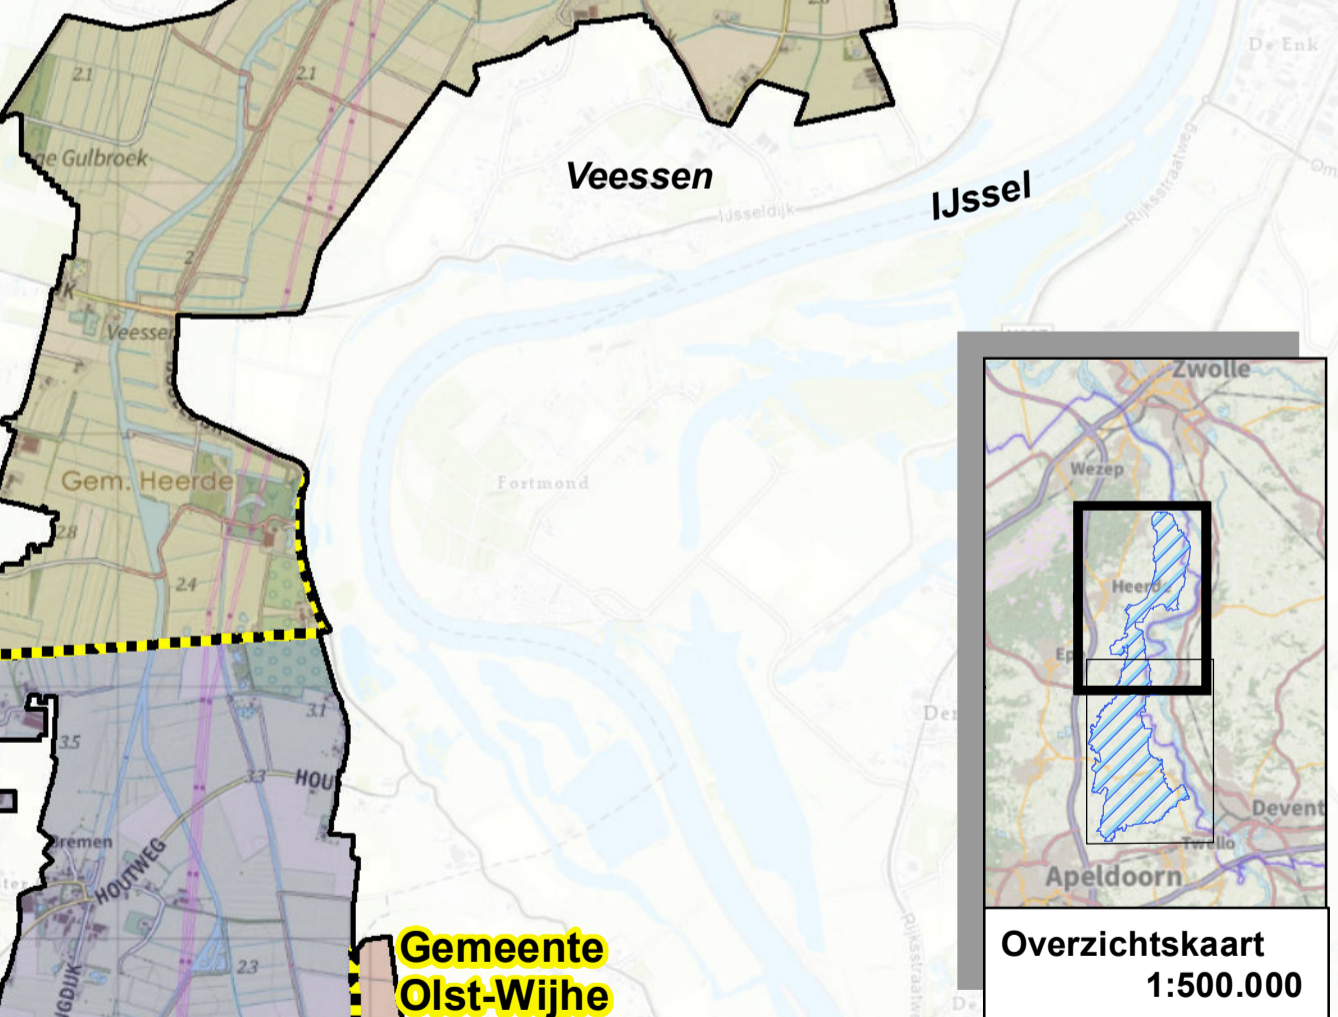

# 1a. Situering

(Gemeentegrenzen en plaatsen)

 Gemeentegrens

 waterschap **vallei en veluwe** UW WATERSCHAP

Steenbokstraat 10  
Postbus 4142  
7320 AC Apeldoorn  
T: (055) 5272911  
E: info@vallei-veluwe.nl

Onderwerp:  
**Peilbesluit Noordelijke IJsselvallei**

Schaal: 1:30.000	Getekend: AH	Datum: 22-09-2022	Formaat: A3
		Blad: Noord	