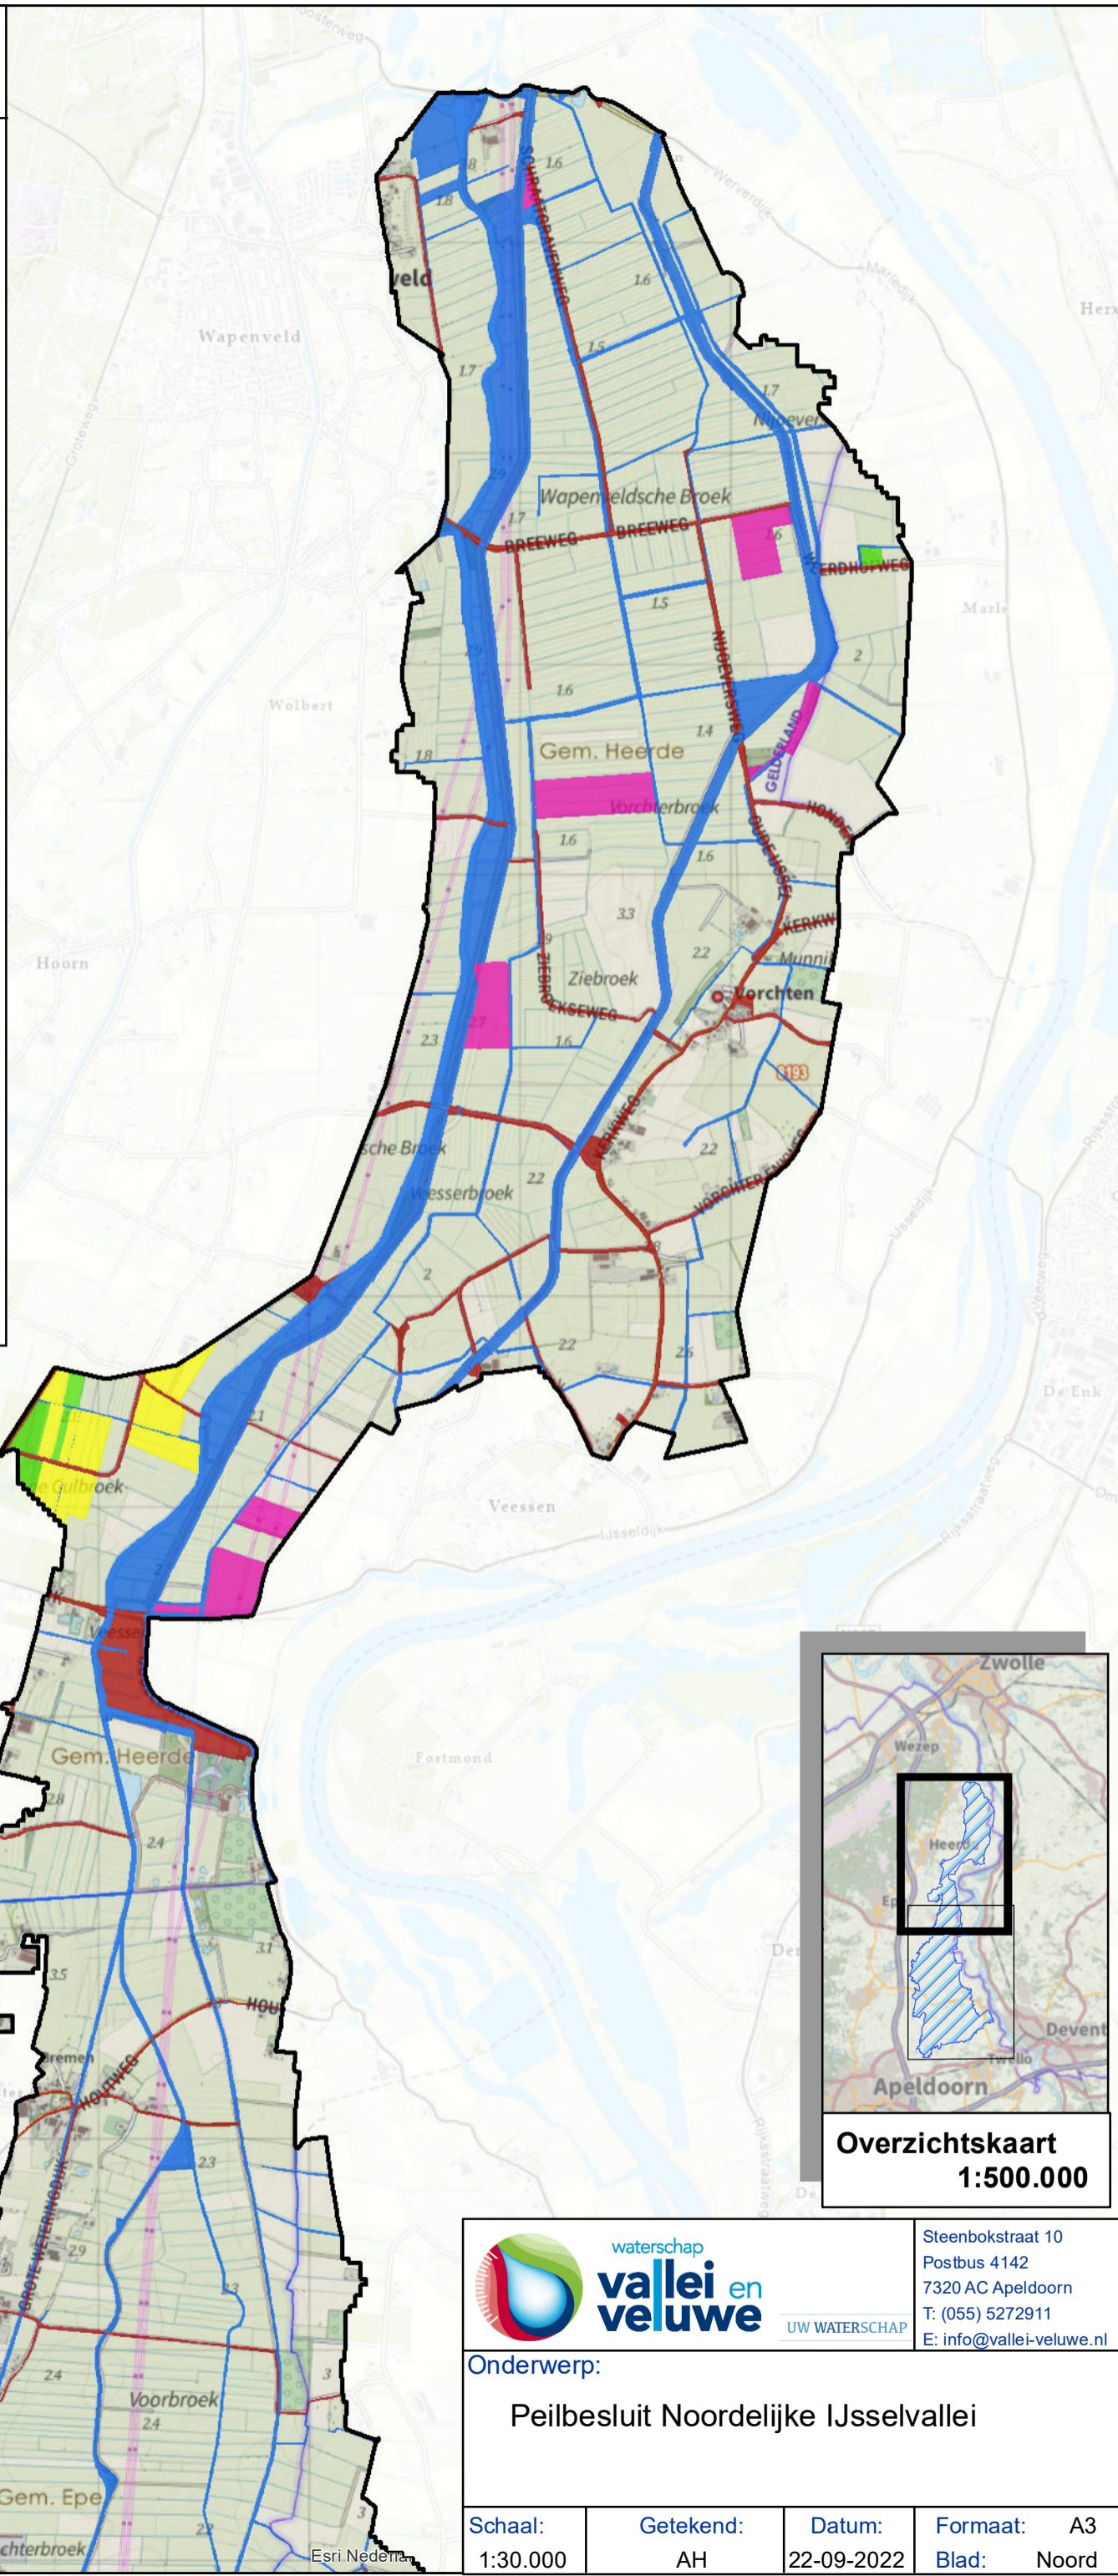

3. Eigendommen

(Basisregistratie kadaster 2022)

Terreinbeherende organisaties

- De Staat
- Gemeente
- Provincie Gelderland
- Staatsbosbeheer
- Stichting Ijssellandschap
- Waterschap

waterschap vallei en veluwe
 UW WATERSCHAP
 Steenbokstraat 10
 Postbus 4142
 7320 AC Apeldoorn
 T: (055) 5272911
 E: info@vallei-veluwe.nl

Onderwerp:
Peilbesluit Noordelijke IJsselvallei

Schaal: 1:30.000	Getekend: AH	Datum: 22-09-2022	Formaat: A3
		Blad: Noord	