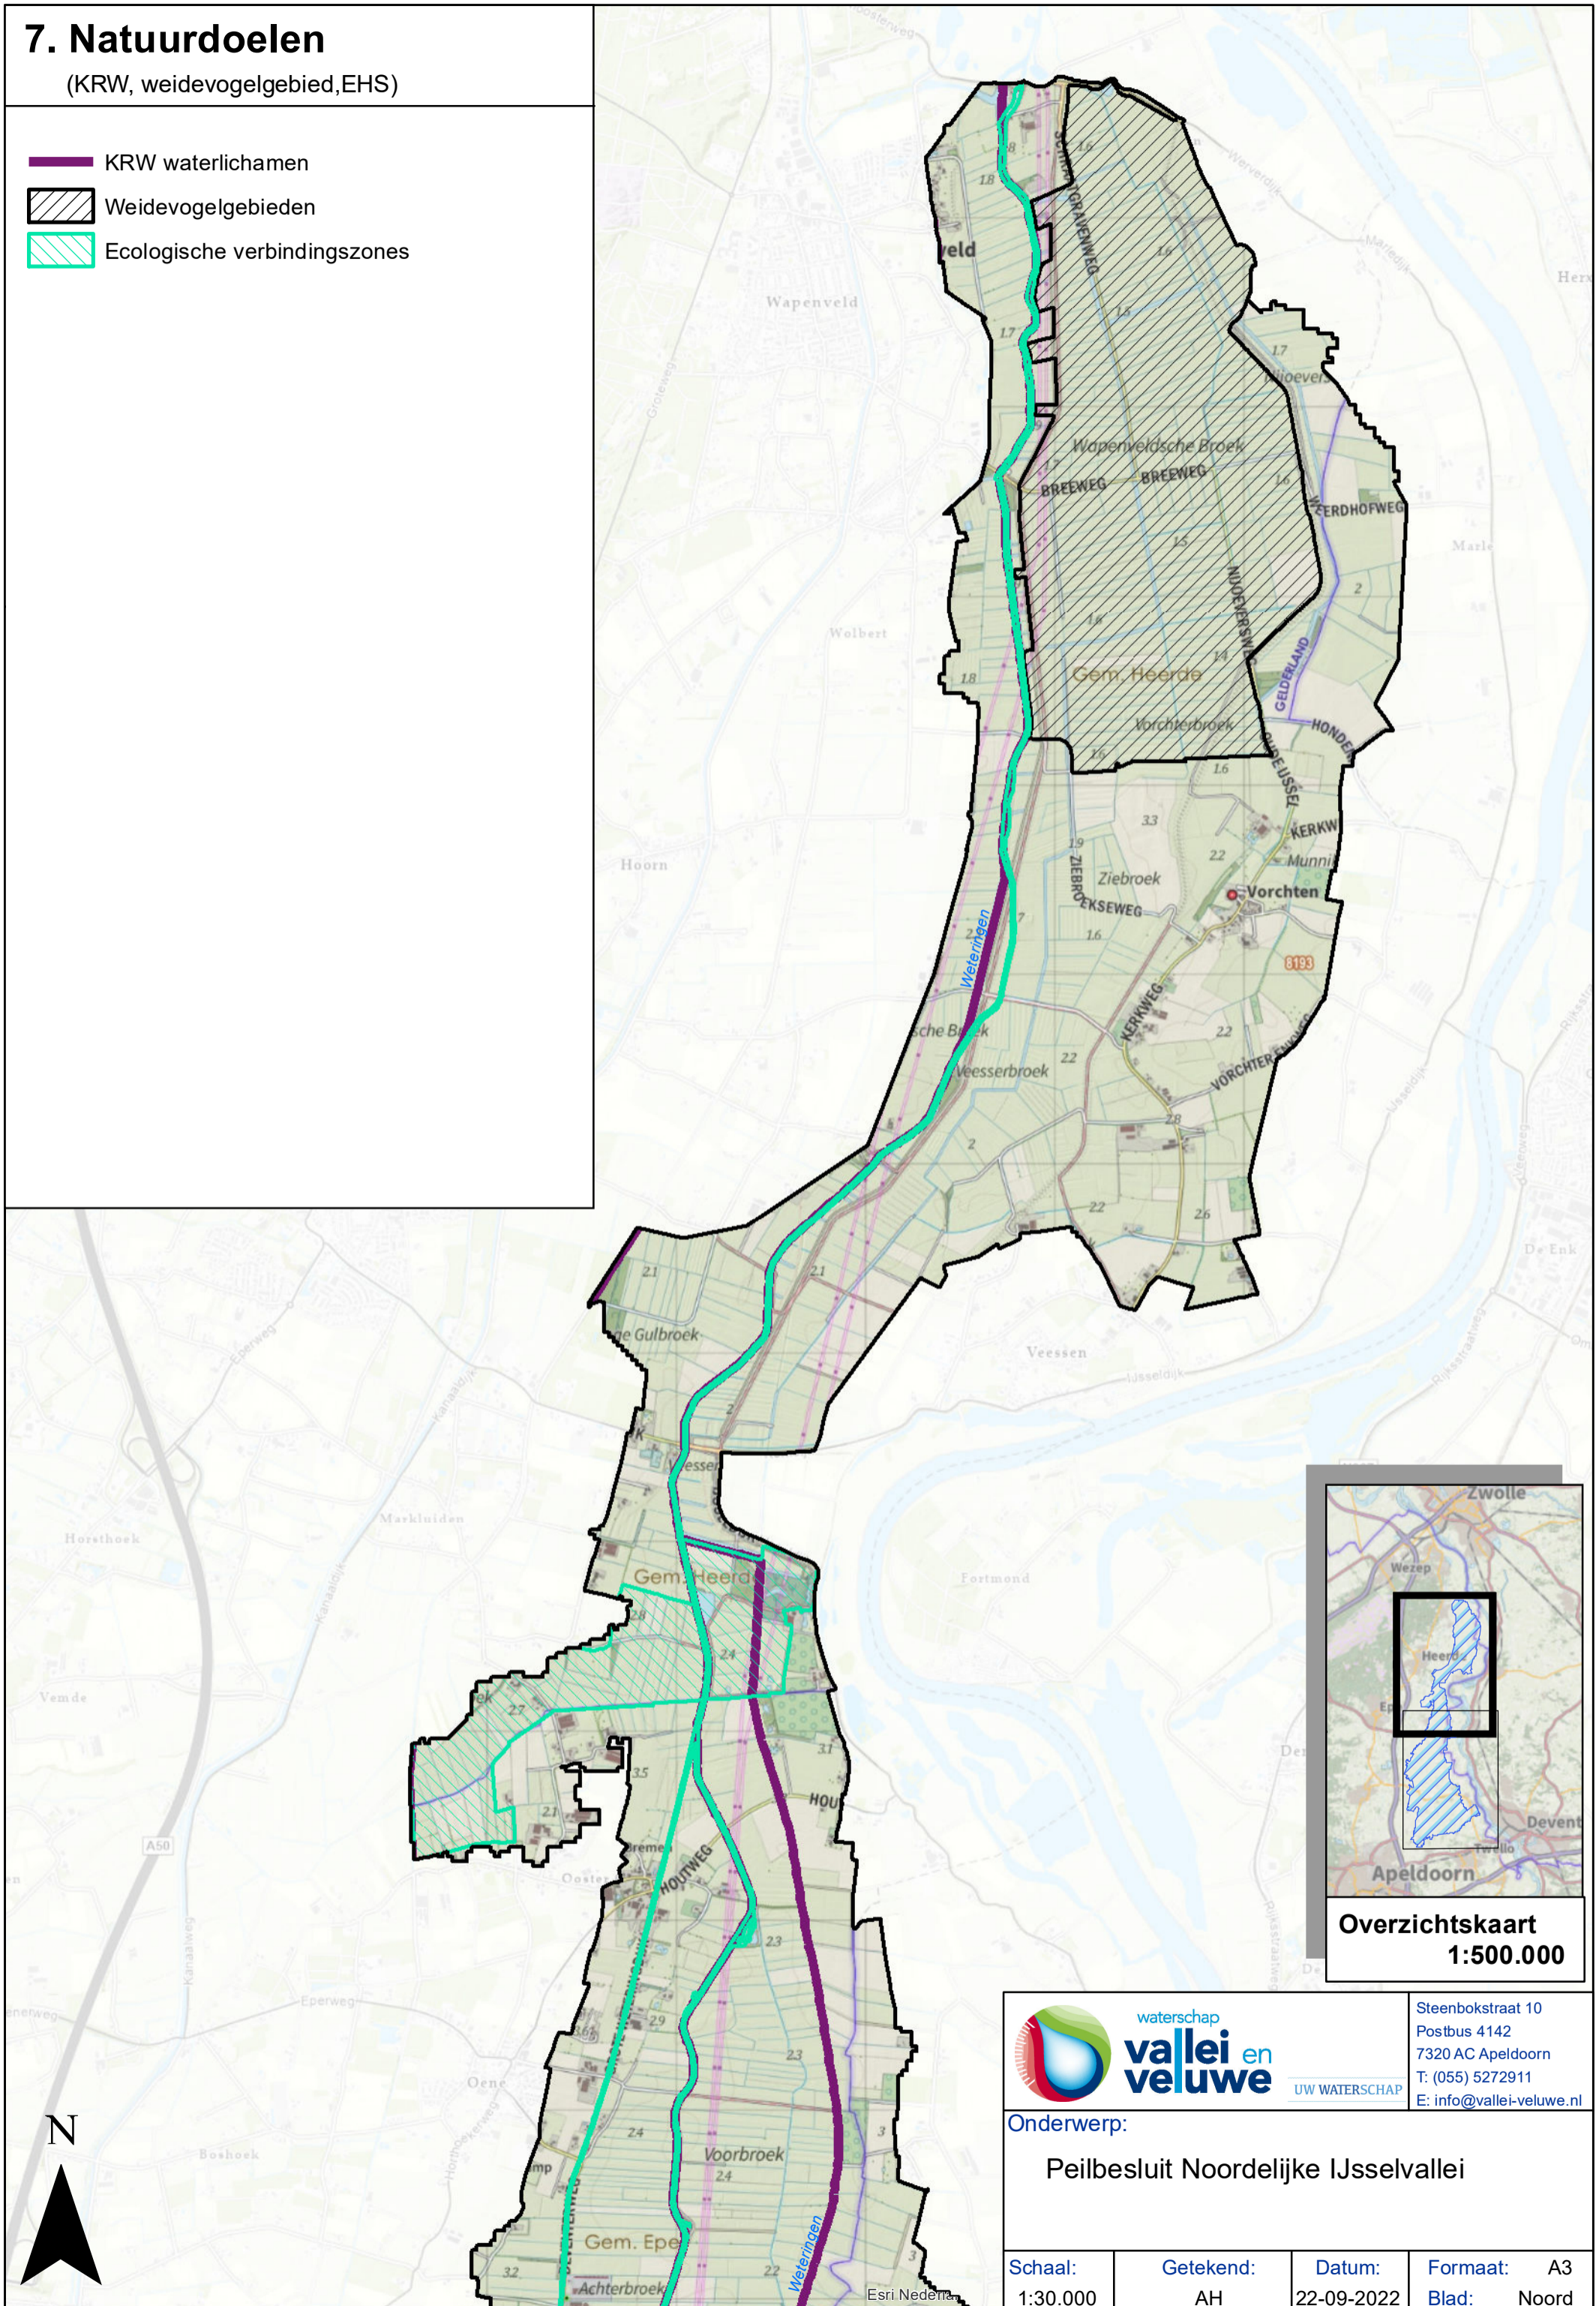

7. Natuurdoelen

(KRW, weidevogelgebied, EHS)

-  KRW waterlichamen
-  Weidevogelgebieden
-  Ecologische verbindingzones

waterschap vallei en veluwe
 UW WATERSCHAP
 Steenbokstraat 10
 Postbus 4142
 7320 AC Apeldoorn
 T: (055) 5272911
 E: info@vallei-veluwe.nl

Onderwerp:
Peilbesluit Noordelijke IJsselvallei

Schaal: 1:30.000	Getekend: AH	Datum: 22-09-2022	Formaat: A3
		Blad: Noord	