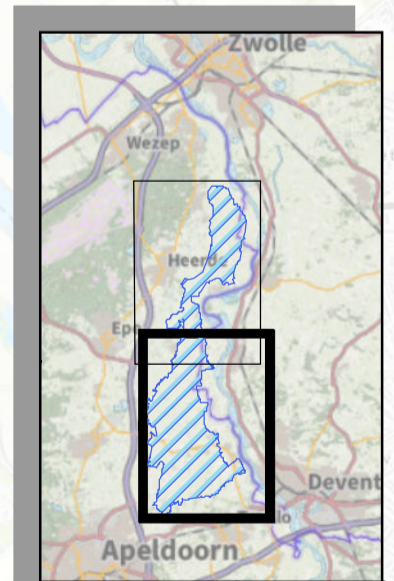

# 13c. Doelrealisatie landbouw

(Totaleschade aan de landbouw (%))

Overzichtskaart  
1:500.000

UW WATERSCHAP

Steenbokstraat 10  
Postbus 4142  
7320 AC Apeldoorn  
T: (055) 5272911  
E: info@vallei-veluwe.nl

Onderwerp:

Peilbesluit Noordelijke IJsselvallei

Schaal:  
1:30.000

Getekend:  
AH

Datum:  
22-09-2022

Formaat: A3  
Blad: Zuid