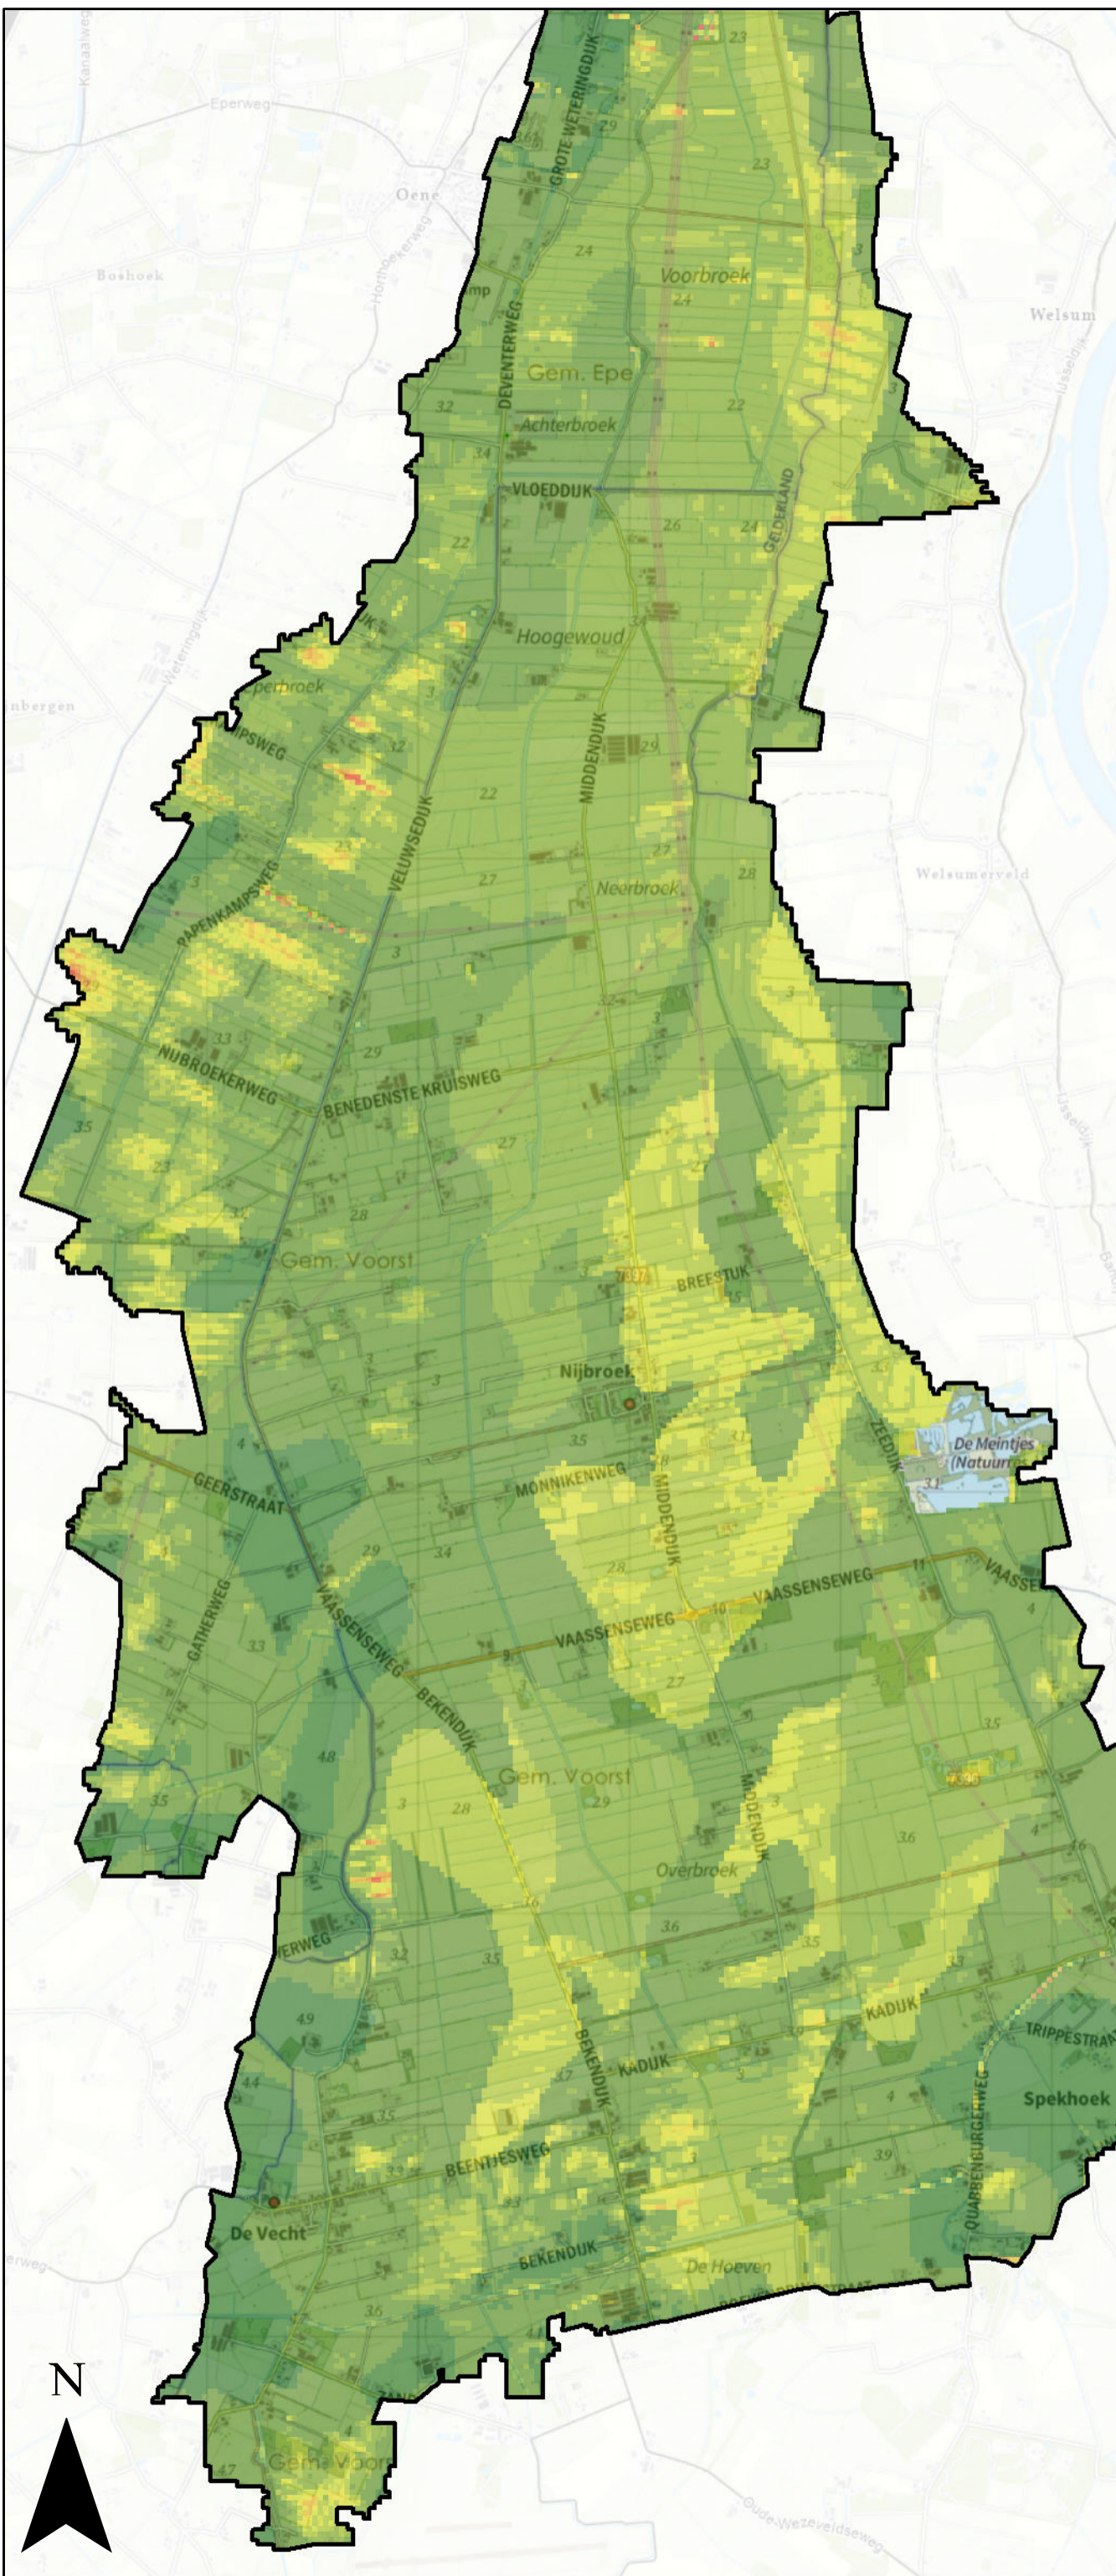

# 13c. Doelrealisatie landbouw

(Totaleschade aan de landbouw (%))

Overzichtskaart  
1:500.000

UW WATERSCHAP

Steenbokstraat 10  
Postbus 4142  
7320 AC Apeldoorn  
T: (055) 5272911  
E: info@vallei-veluwe.nl

Onderwerp:

Peilbesluit Noordelijke IJsselvallei

Schaal:  
1:30.000

Getekend:  
AH

Datum:  
22-09-2022

Formaat: A3  
Blad: Zuid