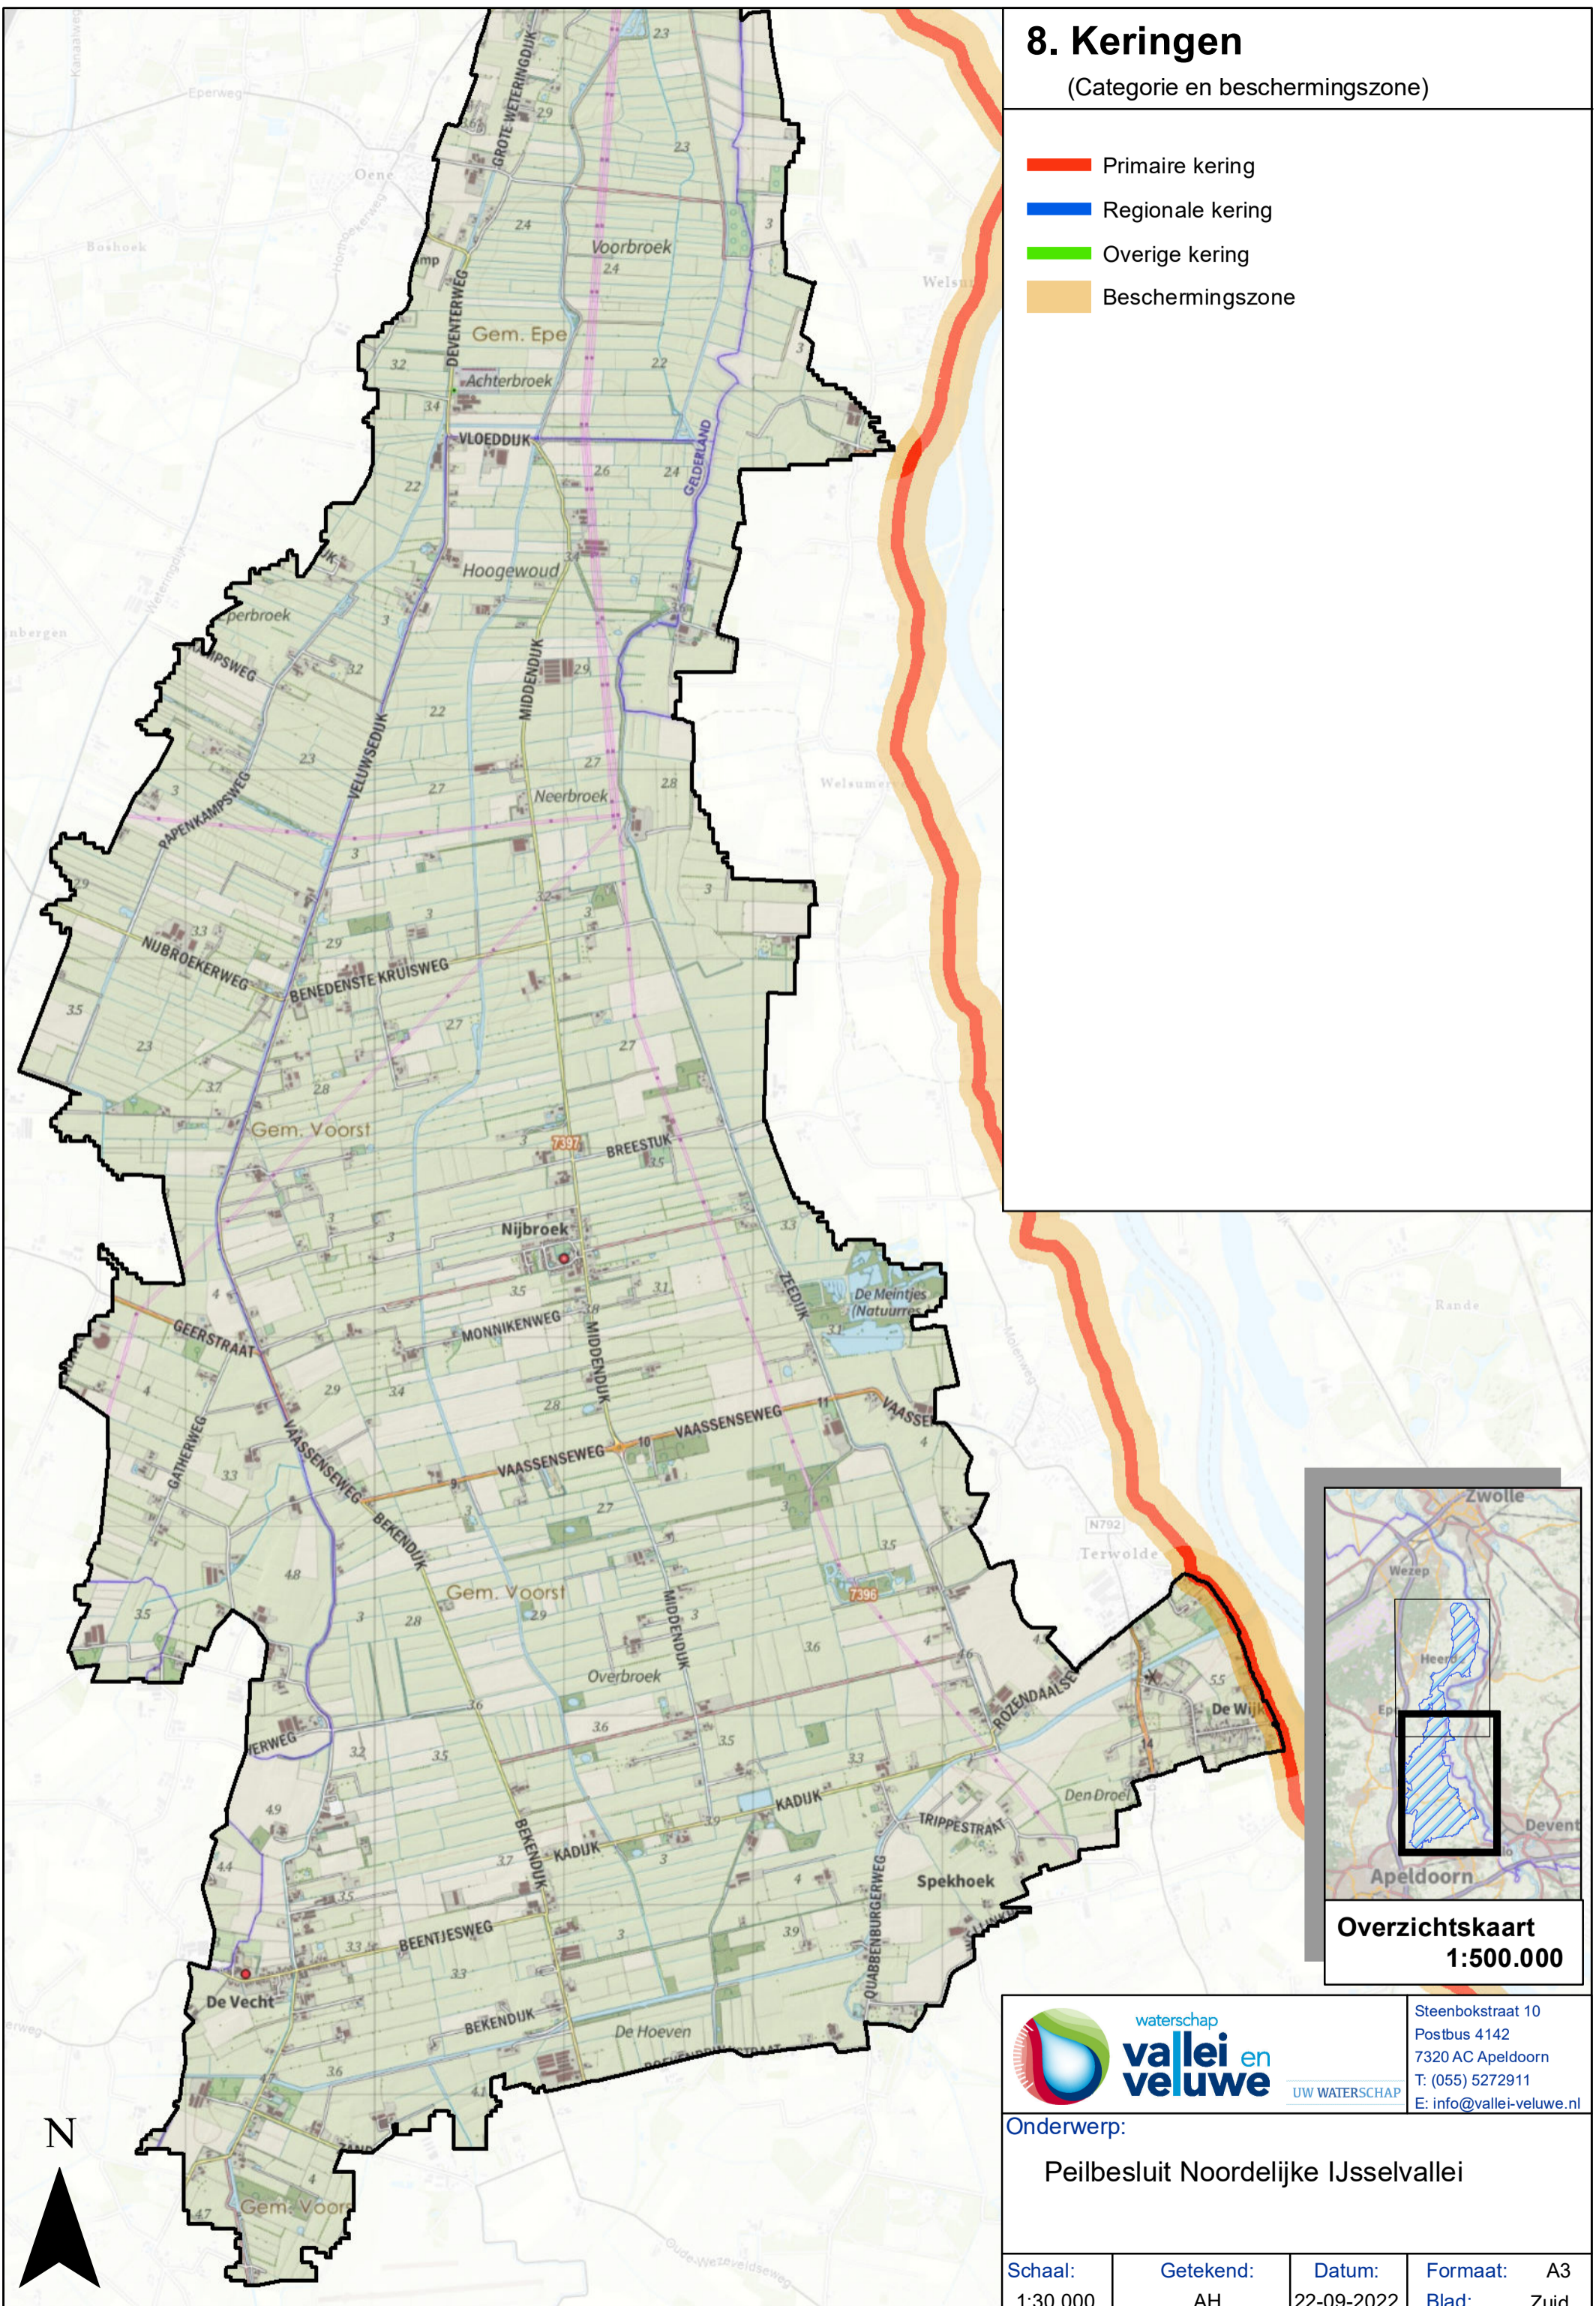

8. Keringen

(Categorie en beschermingszone)

-  Primaire kering
-  Regionale kering
-  Overige kering
-  Beschermingszone

UW WATERSCHAP

Steenbokstraat 10
Postbus 4142
7320 AC Apeldoorn
T: (055) 5272911
E: info@vallei-veluwe.nl

Onderwerp:

Peilbesluit Noordelijke IJsselvallei

Schaal: 1:30.000	Getekend: AH	Datum: 22-09-2022	Formaat: A3
		Blad: Zuid	