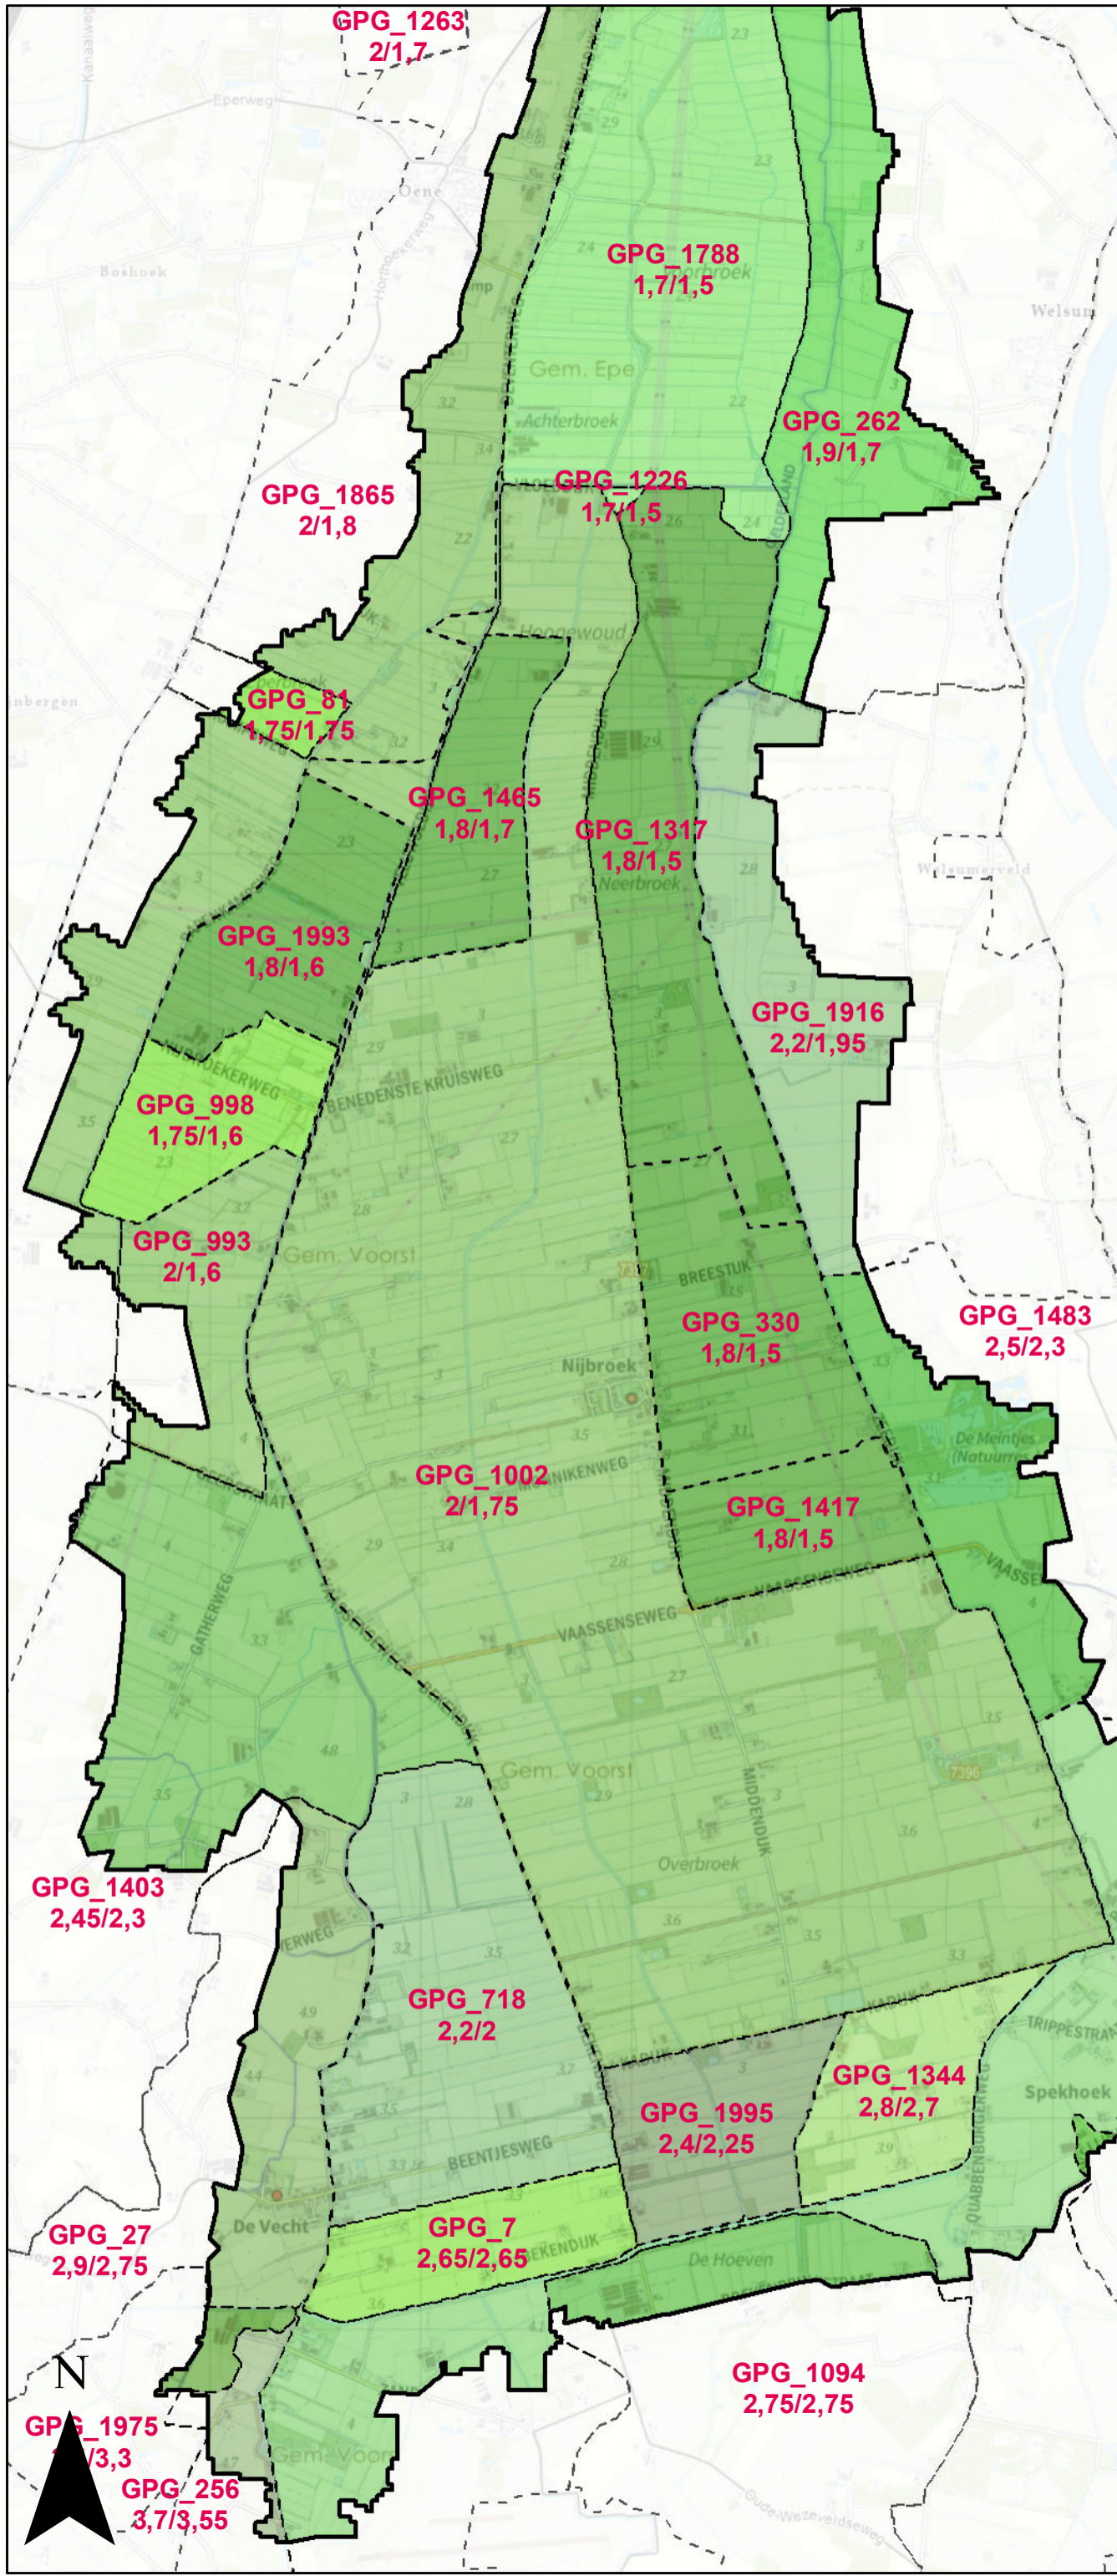

9. Peilgebieden

(Vigerende peilen)

 waterschap **vallei en veluwe**
UW WATERSCHAP

Steenbokstraat 10
Postbus 4142
7320 AC Apeldoorn
T: (055) 5272911
E: info@vallei-veluwe.nl

Onderwerp:
Peilbesluit Noordelijke IJsselvallei

Schaal: 1:30.000	Getekend: AH	Datum: 22-09-2022	Formaat: A3 Blad: Zuid
---------------------	-----------------	----------------------	---------------------------------