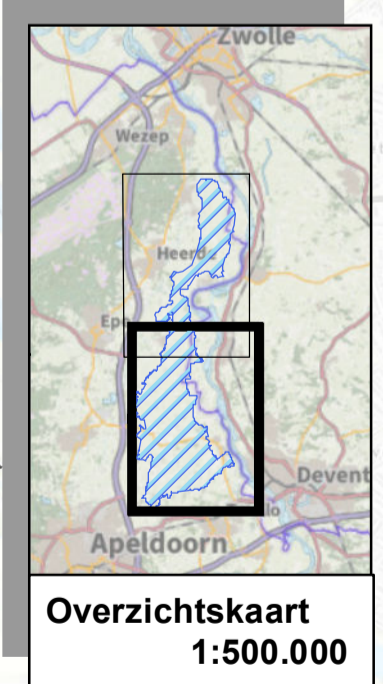

9. Peilgebieden

(Vigerende peilen)

 waterschap **vallei en veluwe**
UW WATERSCHAP

Steenbokstraat 10
Postbus 4142
7320 AC Apeldoorn
T: (055) 5272911
E: info@vallei-veluwe.nl

Onderwerp:
Peilbesluit Noordelijke IJsselvallei

Schaal: 1:30.000	Getekend: AH	Datum: 22-09-2022	Formaat: A3 Blad: Zuid
---------------------	-----------------	----------------------	---------------------------------